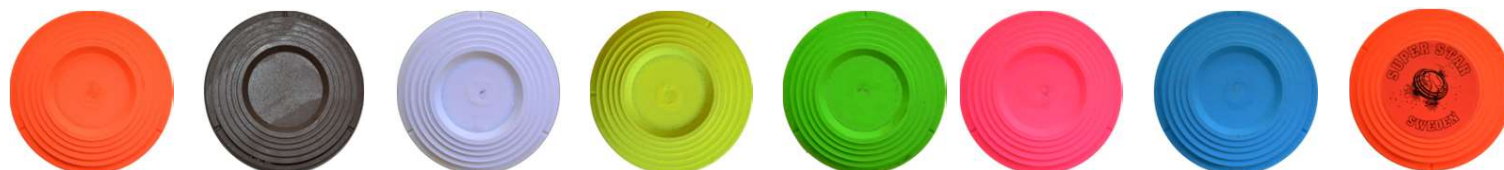

Nu laddar vi för fullt inför säsong 2019 med marknadens bredaste sortiment i lager

SUPER STAR STANDARD

FINAL

SUPER STAR SPORTING

AUTO-RABBIT

BATTUE

RABBIT-98

MIDI-90

MINI-60

Alla lerduvor finns även i ECO-utförande.

Säljes genom välsorterade återförsäljare.

SUPER STAR KASTMASKINER

AUTO-320

RAPID 90

RABBIT/CHONDELLE 320