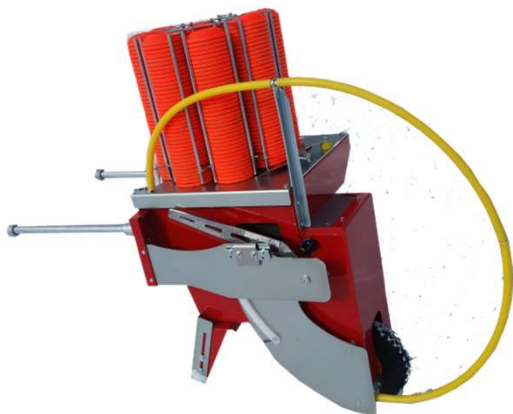

KASTMASKINER

Super Star kastmaskiner är byggda för många års problemfri användning och tack vare mångsidigheten är den användbar i de flesta situationer.

SUPER STAR AUTO-320

- 12 volt
- Magasin för 320 lerduvor
- Höger & vänsterutförande
- Mycket mångsidig kastmaskin för användare med höga krav
- Lätt och smidig konstruktion gör det enkelt att flytta maskinerna.

SUPER STAR RAPID-90

- 12 volt
- Magasin för 90 lerduvor
- Inklusive handtag & hjul
- Kompakt portabel kastare för såväl jaktträning som event
- Lätt justerbar i höjddled

SUPER STAR RABBIT/CHONDELLE 320

- 12 volt
- Magasin för upp till 320 lerduvor
- Mångsidig Rabbitkastare för alla typer av skjutbanor
- Höger eller vänster Rabbit utan omställning
- Standard lerduvor i loop eller nära vertikalt utkast
 - Enkel att flytta tack vare hjul & handtag
- En kastare till ett attraktivt pris utvecklad för många års pålitlig användning