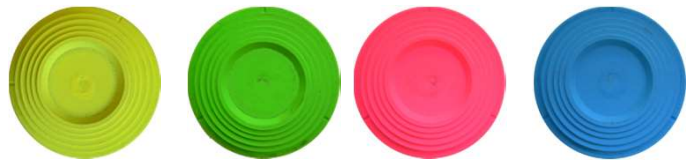

SUPER STAR STANDARD

Ø110 mm – W. 105 gr
Packing:
150 units/box,
15,9 kgs./box

SUPER STAR ECO

PAH < 10 mg/kg

SUPER STAR FINALE

SPORTING CLAY TARGETS

AUTO-RABBIT

Ø110 mm – W. 120 gr
Packing:
150 units/box,
18 kgs./box